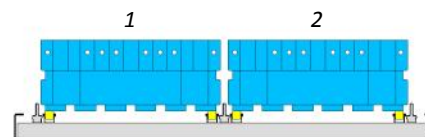

## FRAME BREEDTE 1390 MM

B= 200 mm  
5 kanalen per frame

B= 300 mm  
4 kanalen per frame

B= 400 mm  
3 kanalen per frame

B= 600 mm  
2 kanalen per frame

Original  
**FLOW  
RACK**

DOORROLSTELLINGEN

### Kanaal indeling

### Breedte van de dozen of bakken

		200mm	300mm	400mm	600mm	>180mm	>80mm
Doorrol- frame- breedte	1390 mm	5 kanalen	4 kanalen	3 kanalen	2 kanalen	rollentapijt 100 mm h.o.h. rollenstrips	rollentapijt 50 mm h.o.h. rollenstrips
	1790 mm	7 kanalen	5 kanalen	4 kanalen	--		
	2690 mm *	11 kanalen	8 kanalen	6 kanalen	4 kanalen		