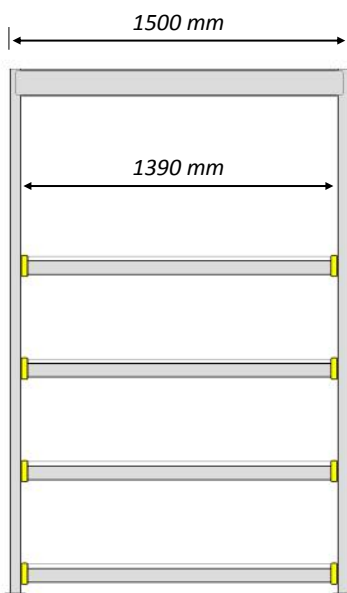

## FRAME BREEDTE 1390 MM

B= 200 mm  
5 kanalen per frame

B= 300 mm  
4 kanalen per frame

B= 400 mm  
3 kanalen per frame

B= 600 mm  
2 kanalen per frame

Original  
**FLOW  
RACK**

DOORROLSTELLINGEN

### Kanaal indeling

### Breedte van de dozen of bakken

		200mm	300mm	400mm	600mm	>180mm	>80mm
Doorrol- frame- breedte	1390 mm	5 kanalen	4 kanalen	3 kanalen	2 kanalen	rollentapijt 100 mm h.o.h. rollenstrips	rollentapijt 50 mm h.o.h. rollenstrips
	1790 mm	7 kanalen	5 kanalen	4 kanalen	--		
	2690 mm *	11 kanalen	8 kanalen	6 kanalen	4 kanalen		