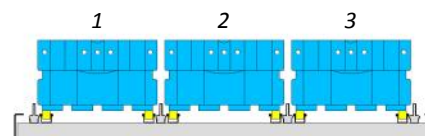

## FRAME BREEDTE 1390 MM

B= 200 mm  
5 kanalen per frame

B= 300 mm  
4 kanalen per frame

B= 400 mm  
3 kanalen per frame

B= 600 mm  
2 kanalen per frame

Original  
**FLOW  
RACK**

DOORROLSTELLINGEN

### Kanaal indeling

### Breedte van de dozen of bakken

		200mm	300mm	400mm	600mm	>180mm	>80mm
Doorrol- frame- breedte	1390 mm	5 kanalen	4 kanalen	3 kanalen	2 kanalen	rollentapijt 100 mm h.o.h. rollenstrips	rollentapijt 50 mm h.o.h. rollenstrips
	1790 mm	7 kanalen	5 kanalen	4 kanalen	--		
	2690 mm *	11 kanalen	8 kanalen	6 kanalen	4 kanalen		