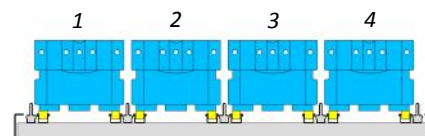

## FRAME BREEDTE 1390 MM

B= 200 mm  
5 kanalen per frame

B= 300 mm  
4 kanalen per frame

B= 400 mm  
3 kanalen per frame

B= 600 mm  
2 kanalen per frame

Original  
**FLOW  
RACK**

DOORROLSTELLINGEN

### Breedte van de dozen of bakken

		200mm	300mm	400mm	600mm	>180mm	>80mm
Doorrol- frame- breedte	1390 mm	5 kanalen	4 kanalen	3 kanalen	2 kanalen	rollentapijt 100 mm h.o.h. rollenstrips	rollentapijt 50 mm h.o.h. rollenstrips
	1790 mm	7 kanalen	5 kanalen	4 kanalen	--		
	2690 mm *	11 kanalen	8 kanalen	6 kanalen	4 kanalen		