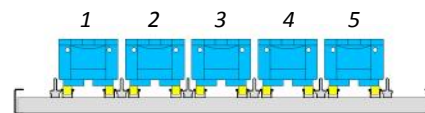

## FRAME BREEDTE 1390 MM

B= 200 mm  
5 kanalen per frame

B= 300 mm  
4 kanalen per frame

B= 400 mm  
3 kanalen per frame

B= 600 mm  
2 kanalen per frame

Original  
**FLOW  
RACK**

DOORROLSTELLINGEN

### Breedte van de dozen of bakken

		200mm	300mm	400mm	600mm	>180mm	>80mm
Doorrol- frame- breedte	1390 mm	5 kanalen	4 kanalen	3 kanalen	2 kanalen	rollentapijt 100 mm h.o.h. rollenstrips	rollentapijt 50 mm h.o.h. rollenstrips
	1790 mm	7 kanalen	5 kanalen	4 kanalen	--		
	2690 mm *	11 kanalen	8 kanalen	6 kanalen	4 kanalen		