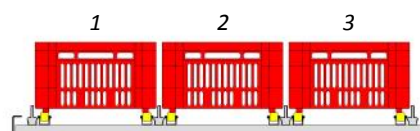

## CBL KRATTEN

## FRAME BREEDTE 1390 MM

B= 300 mm  
4 kanalen per frame

B= 400 mm  
3 kanalen per frame

B= 600 mm  
2 kanalen per frame

*Original*  
**FLOW  
RACK**

DOORROLSTELLINGEN

### Breedte van de dozen of bakken

		200mm	300mm	400mm	600mm	>180mm	>80mm
Doorrol- frame- breedte	1390 mm	<b>5 kanalen</b>	<b>4 kanalen</b>	<b>3 kanalen</b>	<b>2 kanalen</b>	<b>rollentapijt</b> 100 mm h.o.h. rollenstrips	<b>rollentapijt</b> 50 mm h.o.h. rollenstrips
	1790 mm	7 kanalen	5 kanalen	4 kanalen	--		
	2690 mm *	11 kanalen	8 kanalen	6 kanalen	4 kanalen		