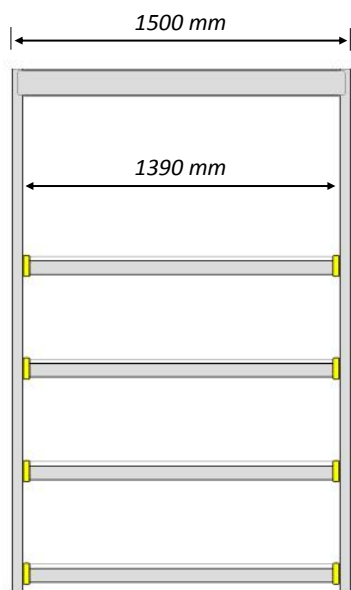

## CBL KRATTEN

## FRAME BREEDTE 1390 MM

B= 300 mm  
4 kanalen per frame

B= 400 mm  
3 kanalen per frame

B= 600 mm  
2 kanalen per frame

*Original*  
**FLOW  
RACK**

DOORROLSTELLINGEN

### Kanaal indeling

### Breedte van de dozen of bakken

		200mm	300mm	400mm	600mm	>180mm	>80mm
Doorrol- frame- breedte	1390 mm	<b>5 kanalen</b>	<b>4 kanalen</b>	<b>3 kanalen</b>	<b>2 kanalen</b>	<b>rollentapijt</b> 100 mm h.o.h. rollenstrips	<b>rollentapijt</b> 50 mm h.o.h. rollenstrips
	1790 mm	7 kanalen	5 kanalen	4 kanalen	--		
	2690 mm *	11 kanalen	8 kanalen	6 kanalen	4 kanalen		