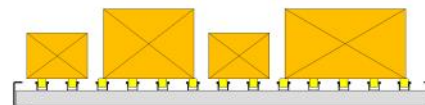

STANDAARD DOZEN EN BAKKEN

Original
**FLOW
RACK**

DOORROLSTELLINGEN

FRAME BREEDTE 1390 MM

B= 200 mm
5 kanalen per frame

B= 300 mm
4 kanalen per frame

B= 400 mm
3 kanalen per frame

B= 600 mm
2 kanalen per frame

B> 180 mm
rollentapijt 100 mm

B> 80 mm
rollentapijt 50 mm

Kanaal indeling

Breedte van de dozen of bakken

		200mm	300mm	400mm	600mm	>180mm	>80mm
Doorrol- frame- breedte	1390 mm	5 kanalen	4 kanalen	3 kanalen	2 kanalen	rollentapijt 100 mm h.o.h. rollenstrips	rollentapijt 50 mm h.o.h. rollenstrips
	1790 mm	7 kanalen	5 kanalen	4 kanalen	--		
	2690 mm *	11 kanalen	8 kanalen	6 kanalen	4 kanalen		