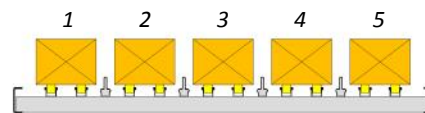

STANDAARD DOZEN EN BAKKEN

Original
**FLOW
RACK**

DOORROLSTELLINGEN

FRAME BREEDTE 1390 MM

B= 200 mm
5 kanalen per frame

B= 300 mm
4 kanalen per frame

B= 400 mm
3 kanalen per frame

B= 600 mm
2 kanalen per frame

B> 180 mm
rollentapijt 100 mm

B> 80 mm
rollentapijt 50 mm

Kanaal indeling

Breedte van de dozen of bakken

		200mm	300mm	400mm	600mm	>180mm	>80mm
Doorrol- frame- breedte	1390 mm	5 kanalen	4 kanalen	3 kanalen	2 kanalen	rollentapijt 100 mm h.o.h. rollenstrips	rollentapijt 50 mm h.o.h. rollenstrips
	1790 mm	7 kanalen	5 kanalen	4 kanalen	--		
	2690 mm *	11 kanalen	8 kanalen	6 kanalen	4 kanalen		