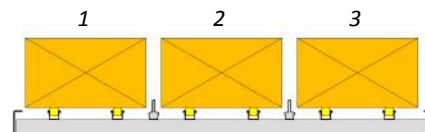

STANDAARD DOZEN EN BAKKEN

Original
**FLOW
RACK**

DOORROLSTELLINGEN

FRAME BREEDTE 1390 MM

B= 200 mm
5 kanalen per frame

B= 300 mm
4 kanalen per frame

B= 400 mm
3 kanalen per frame

B= 600 mm
2 kanalen per frame

B> 180 mm
rollentapijt 100 mm

B> 80 mm
rollentapijt 50 mm

Kanaal indeling

Breedte van de dozen of bakken

		200mm	300mm	400mm	600mm	>180mm	>80mm
Doorrol- frame- breedte	1390 mm	5 kanalen	4 kanalen	3 kanalen	2 kanalen	rollentapijt 100 mm h.o.h. rollenstrips	rollentapijt 50 mm h.o.h. rollenstrips
	1790 mm	7 kanalen	5 kanalen	4 kanalen	--		
	2690 mm *	11 kanalen	8 kanalen	6 kanalen	4 kanalen		