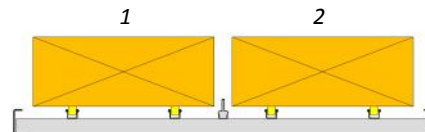

STANDAARD DOZEN EN BAKKEN

Original
**FLOW
RACK**

DOORROLSTELLINGEN

FRAME BREEDTE 1390 MM

B= 200 mm
5 kanalen per frame

B= 300 mm
4 kanalen per frame

B= 400 mm
3 kanalen per frame

B= 600 mm
2 kanalen per frame

B> 180 mm
rollentapijt 100 mm

B> 80 mm
rollentapijt 50 mm

Kanaal indeling

Breedte van de dozen of bakken

		200mm	300mm	400mm	600mm	>180mm	>80mm
Doorrol- frame- breedte	1390 mm	5 kanalen	4 kanalen	3 kanalen	2 kanalen	rollentapijt 100 mm h.o.h. rollenstrips	rollentapijt 50 mm h.o.h. rollenstrips
	1790 mm	7 kanalen	5 kanalen	4 kanalen	--		
	2690 mm *	11 kanalen	8 kanalen	6 kanalen	4 kanalen		