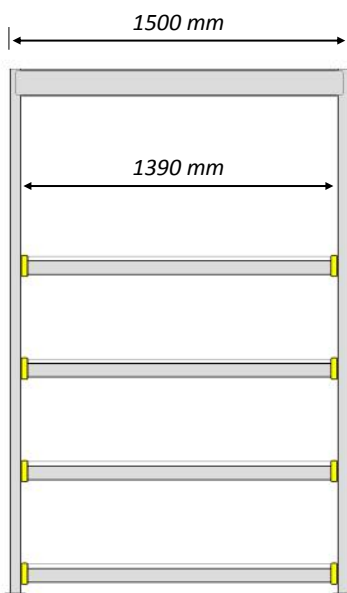

STANDAARD DOZEN EN BAKKEN

Original
**FLOW
RACK**

DOORROLSTELLINGEN

FRAME BREEDTE 1390 MM

B= 200 mm
5 kanalen per frame

B= 300 mm
4 kanalen per frame

B= 400 mm
3 kanalen per frame

B= 600 mm
2 kanalen per frame

B> 180 mm
rollentapijt 100 mm

B> 80 mm
rollentapijt 50 mm

Kanaal indeling

Breedte van de dozen of bakken

		200mm	300mm	400mm	600mm	>180mm	>80mm
Doorrol- frame- breedte	1390 mm	5 kanalen	4 kanalen	3 kanalen	2 kanalen	rollentapijt 100 mm h.o.h. rollenstrips	rollentapijt 50 mm h.o.h. rollenstrips
	1790 mm	7 kanalen	5 kanalen	4 kanalen	--		
	2690 mm *	11 kanalen	8 kanalen	6 kanalen	4 kanalen		