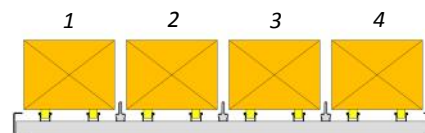

STANDAARD DOZEN EN BAKKEN

Original
**FLOW
RACK**

DOORROLSTELLINGEN

FRAME BREEDTE 1390 MM

B= 200 mm
5 kanalen per frame

B= 300 mm
4 kanalen per frame

B= 400 mm
3 kanalen per frame

B= 600 mm
2 kanalen per frame

B> 180 mm
rollentapijt 100 mm

B> 80 mm
rollentapijt 50 mm

Kanaal indeling

Breedte van de dozen of bakken

		200mm	300mm	400mm	600mm	>180mm	>80mm
Doorrol- frame- breedte	1390 mm	5 kanalen	4 kanalen	3 kanalen	2 kanalen	rollentapijt 100 mm h.o.h. rollenstrips	rollentapijt 50 mm h.o.h. rollenstrips
	1790 mm	7 kanalen	5 kanalen	4 kanalen	--		
	2690 mm *	11 kanalen	8 kanalen	6 kanalen	4 kanalen		