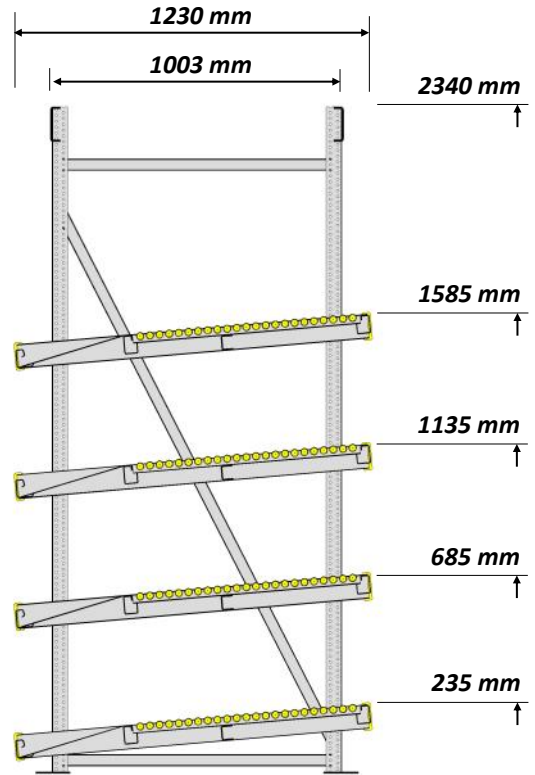

Original
**FLOW
RACK**

DOORROLSTELLINGEN

STANDAARD - 4 NIVEAUS - SCHUIN

1405 mm
955 mm
505 mm
55 mm

hoogte
verstelbaar
per 10 mm

standaard
af fabriek
hoogte instelling

Original
**FLOW
RACK**

DOORROLSTELLINGEN

STANDAARD 4 NIVEAUS

standaard
af fabriek
hoogte instelling

MET EXTRA 5e NIVEAU

MET EXTRA 5e RETOUR NIVEAU