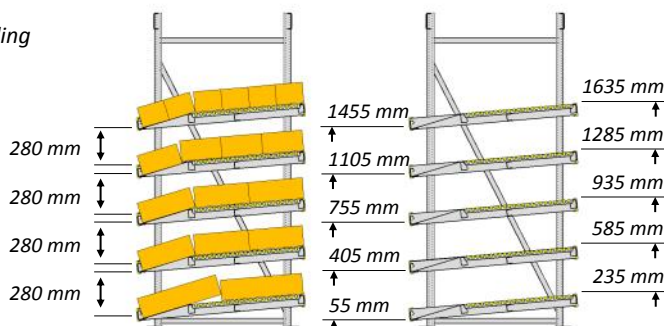

Original
**FLOW
RACK**

DOORROLSTELLINGEN

STANDAARD - 4 NIVEAUS - SCHUIN

1405 mm
955 mm
505 mm
55 mm

hoogte
verstelbaar
per 10 mm

standaard
af fabriek
hoogte instelling

Original
**FLOW
RACK**

DOORROLSTELLINGEN

STANDAARD 4 NIVEAUS

standaard
af fabriek
hoogte instelling

MET EXTRA 5e NIVEAU

MET EXTRA 5e RETOUR NIVEAU