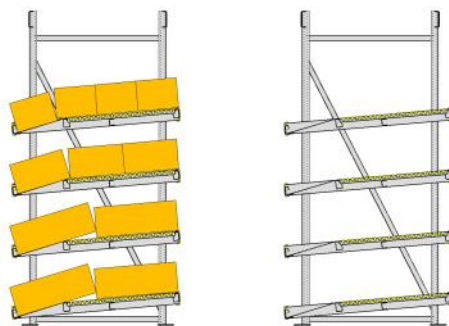

Original
**FLOW
RACK**

DOORROLSTELLINGEN

STANDAARD - 4 NIVEAUS - SCHUIN

1405 mm
955 mm
505 mm
55 mm

hoogte
verstelbaar
per 10 mm

standaard
af fabriek
hoogte instelling

Original
**FLOW
RACK**

DOORROLSTELLINGEN

STANDAARD 4 NIVEAUS

standaard
af fabriek
hoogte instelling

MET EXTRA 5e NIVEAU

MET EXTRA 5e RETOUR NIVEAU