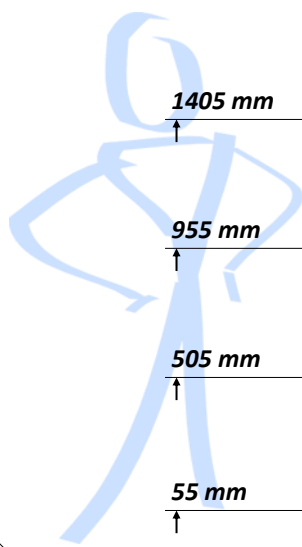

Original
**FLOW
RACK**

DOORROLSTELLINGEN

STANDAARD - 4 NIVEAUS - SCHUIN

1405 mm
955 mm
505 mm
55 mm

hoogte
verstelbaar
per 10 mm

standaard
af fabriek
hoogte instelling

Original
**FLOW
RACK**

DOORROLSTELLINGEN

STANDAARD 4 NIVEAUS

standaard
af fabriek
hoogte instelling

MET EXTRA 5e NIVEAU

MET EXTRA 5e RETOUR NIVEAU