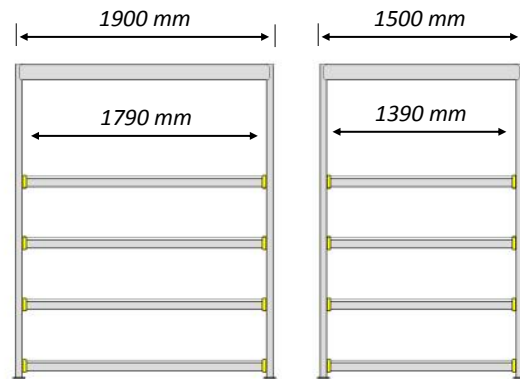

Original
**FLOW
RACK**

DOORROLSTELLINGEN

STANDAARD - 4 NIVEAUS - SCHUIN

1405 mm
955 mm
505 mm
55 mm

hoogte
verstelbaar
per 10 mm

standaard
af fabriek
hoogte instelling

Original
**FLOW
RACK**

DOORROLSTELLINGEN

STANDAARD 4 NIVEAUS

standaard
af fabriek
hoogte instelling

MET EXTRA 5e NIVEAU

MET EXTRA 5e RETOUR NIVEAU