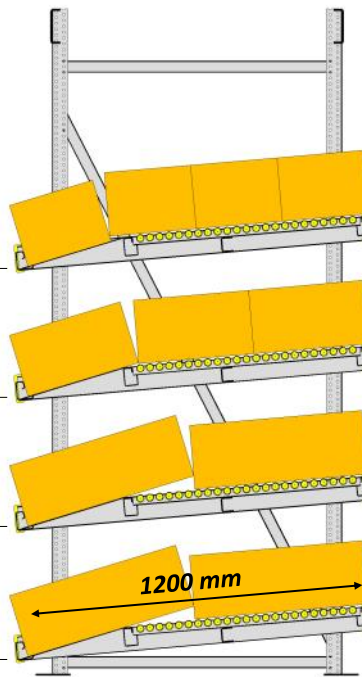

Original
**FLOW
RACK**

DOORROLSTELLINGEN

STANDAARD - 4 NIVEAUS - SCHUIN

1405 mm
955 mm
505 mm
55 mm

hoogte
verstelbaar
per 10 mm

standaard
af fabriek
hoogte instelling

Original
**FLOW
RACK**

DOORROLSTELLINGEN

STANDAARD 4 NIVEAUS

standaard
af fabriek
hoogte instelling

MET EXTRA 5e NIVEAU

MET EXTRA 5e RETOUR NIVEAU