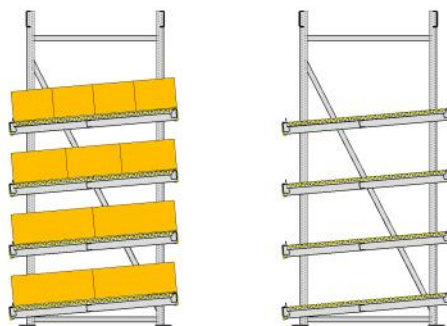

Original
**FLOW
RACK**

DOORROLSTELLINGEN

STANDAARD - 4 NIVEAUS - RECHT

1485 mm
1035 mm
585 mm
135 mm

hoogte
verstelbaar
per 10 mm

standaard
af fabriek
hoogte instelling

Original
**FLOW
RACK**

DOORROLSTELLINGEN

STANDAARD 4 NIVEAUS

standaard
af fabriek
hoogte instelling

MET EXTRA 5e NIVEAU

MET EXTRA 5e RETOUR NIVEAU