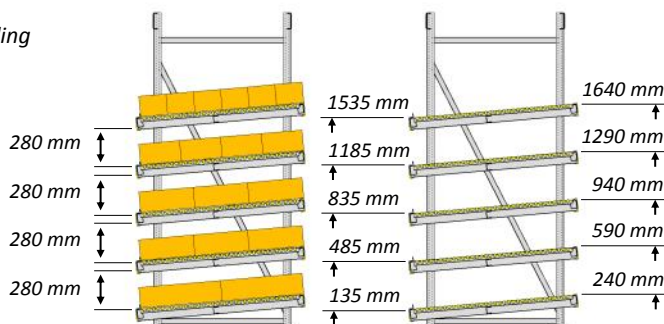

Original
**FLOW
RACK**

DOORROLSTELLINGEN

STANDAARD - 4 NIVEAUS - RECHT

1485 mm
1035 mm
585 mm
135 mm

hoogte
verstelbaar
per 10 mm

standaard
af fabriek
hoogte instelling

Original
**FLOW
RACK**

DOORROLSTELLINGEN

STANDAARD 4 NIVEAUS

standaard
af fabriek
hoogte instelling

MET EXTRA 5e NIVEAU

MET EXTRA 5e RETOUR NIVEAU