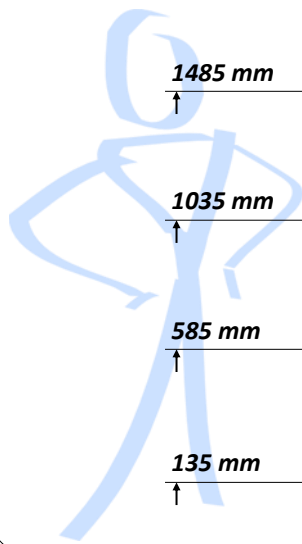

Original
**FLOW
RACK**

DOORROLSTELLINGEN

STANDAARD - 4 NIVEAUS - RECHT

1485 mm
1035 mm
585 mm
135 mm

hoogte
verstelbaar
per 10 mm

standaard
af fabriek
hoogte instelling

Original
**FLOW
RACK**

DOORROLSTELLINGEN

STANDAARD 4 NIVEAUS

standaard
af fabriek
hoogte instelling

MET EXTRA 5e NIVEAU

MET EXTRA 5e RETOUR NIVEAU