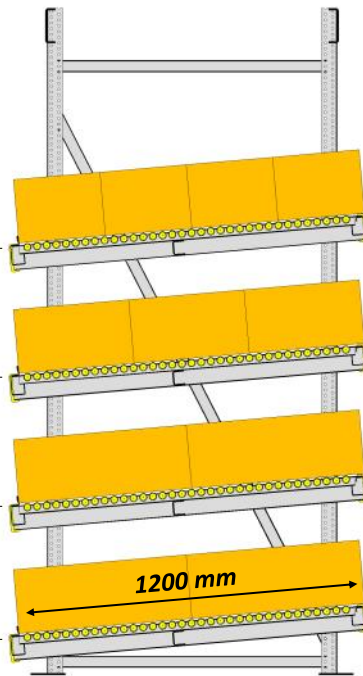

Original
**FLOW
RACK**

DOORROLSTELLINGEN

STANDAARD - 4 NIVEAUS - RECHT

1485 mm
1035 mm
585 mm
135 mm

hoogte
verstelbaar
per 10 mm

standaard
af fabriek
hoogte instelling

Original
**FLOW
RACK**

DOORROLSTELLINGEN

STANDAARD 4 NIVEAUS

standaard
af fabriek
hoogte instelling

MET EXTRA 5e NIVEAU

MET EXTRA 5e RETOUR NIVEAU