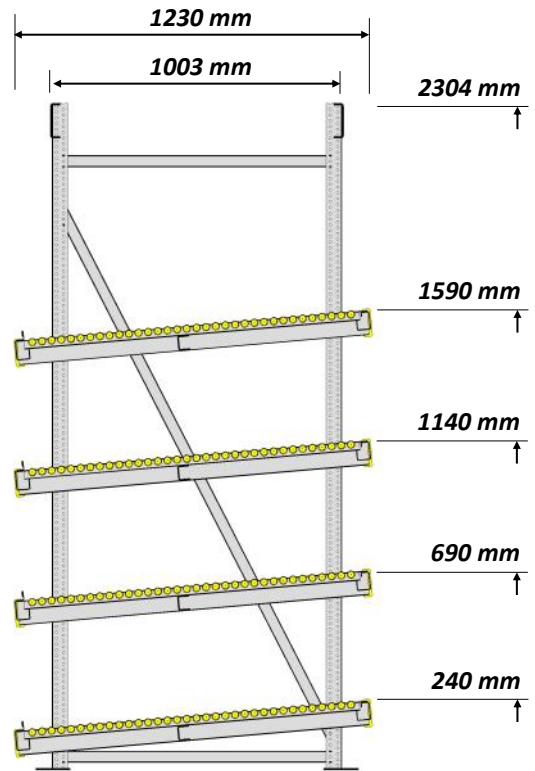

Original
**FLOW
RACK**

DOORROLSTELLINGEN

STANDAARD - 4 NIVEAUS - RECHT

1485 mm
1035 mm
585 mm
135 mm

hoogte
verstelbaar
per 10 mm

standaard
af fabriek
hoogte instelling

Original
**FLOW
RACK**

DOORROLSTELLINGEN

STANDAARD 4 NIVEAUS

standaard
af fabriek
hoogte instelling

MET EXTRA 5e NIVEAU

MET EXTRA 5e RETOUR NIVEAU