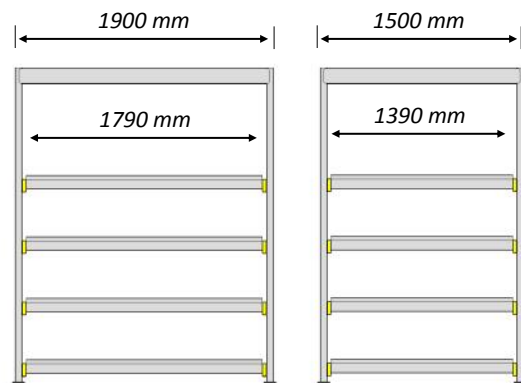

Original
**FLOW
RACK**

DOORROLSTELLINGEN

STANDAARD - 4 NIVEAUS - RECHT

1485 mm
1035 mm
585 mm
135 mm

hoogte
verstelbaar
per 10 mm

standaard
af fabriek
hoogte instelling

Original
**FLOW
RACK**

DOORROLSTELLINGEN

STANDAARD 4 NIVEAUS

standaard
af fabriek
hoogte instelling

MET EXTRA 5e NIVEAU

MET EXTRA 5e RETOUR NIVEAU