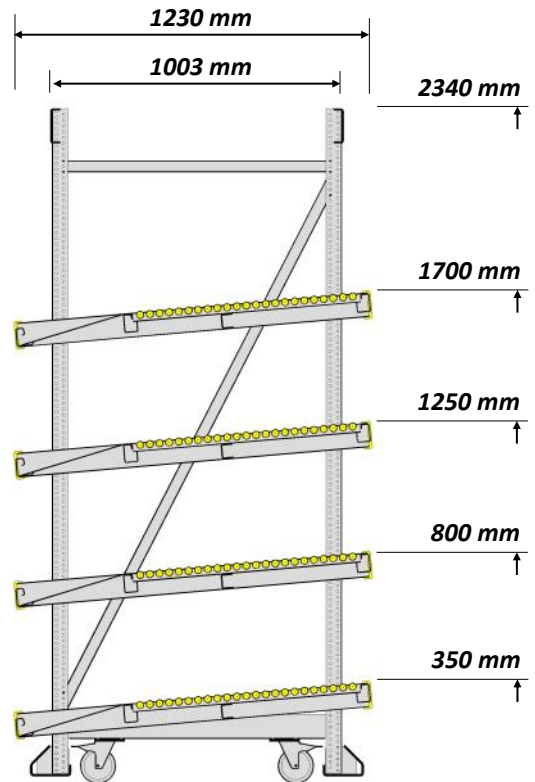

Original  
**FLOW  
RACK**

DOORROLSTELLINGEN

## STANDAARD - 4 NIVEAUS - SCHUIN

Original  
**FLOW  
RACK**

DOORROLSTELLINGEN

## STANDAARD 4 NIVEAUS

standaard  
af fabriek  
hoogte instelling