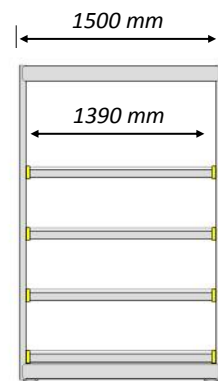

Original  
**FLOW  
RACK**

DOORROLSTELLINGEN

## STANDAARD 4 NIVEAUS

standaard  
af fabriek  
hoogte instelling