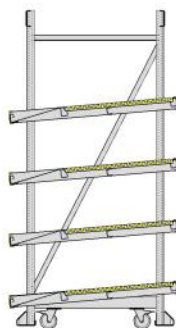

Original  
**FLOW  
RACK**

DOORROLSTELLINGEN

## STANDAARD - 4 NIVEAUS - SCHUIN

Original  
**FLOW  
RACK**

DOORROLSTELLINGEN

## STANDAARD 4 NIVEAUS

standaard  
af fabriek  
hoogte instelling