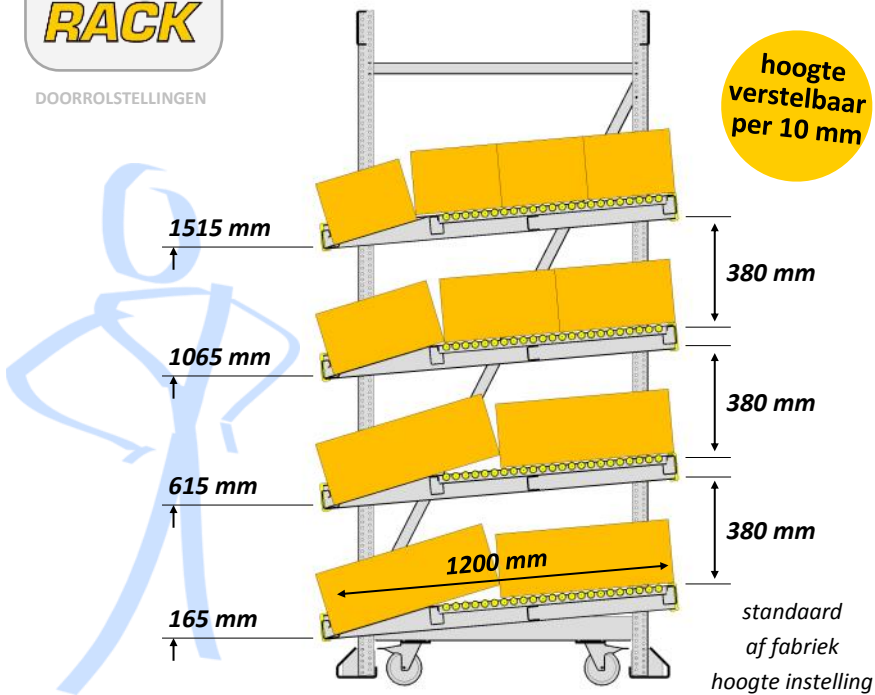

Original  
**FLOW  
RACK**

DOORROLSTELLINGEN

## STANDAARD - 4 NIVEAUS - SCHUIN

Original  
**FLOW  
RACK**

DOORROLSTELLINGEN

## STANDAARD 4 NIVEAUS

standaard  
af fabriek  
hoogte instelling