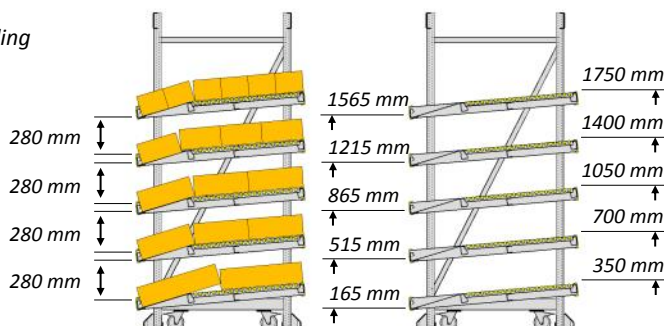

MET EXTRA 5e NIVEAU