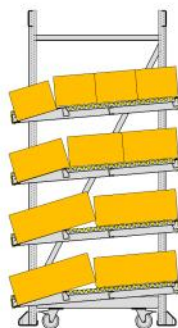

Original  
**FLOW  
RACK**

DOORROLSTELLINGEN

## STANDAARD - 4 NIVEAUS - SCHUIN

Original  
**FLOW  
RACK**

DOORROLSTELLINGEN

## STANDAARD 4 NIVEAUS

standaard  
af fabriek  
hoogte instelling