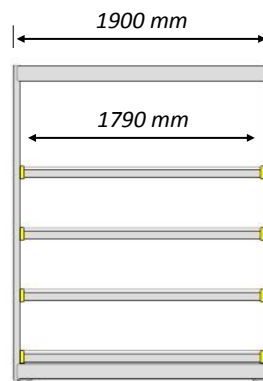

## STANDAARD 4 NIVEAUS

standaard  
af fabriek  
hoogte instelling