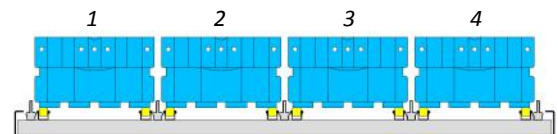

## FRAME BREEDTE 1790 MM

B= 200 mm  
7 kanalen per frame

B= 300 mm  
5 kanalen per frame

B= 400 mm  
4 kanalen per frame

B= 600 mm

*Original*  
**FLOW  
RACK**

DOORROLSTELLINGEN

### Kanaal indeling

### Breedte van de dozen of bakken

		200mm	300mm	400mm	600mm	>180mm	>80mm
Doorrol- frame- breedte	1390 mm	5 kanalen	4 kanalen	3 kanalen	2 kanalen	<b>rollentapijt</b> 100 mm h.o.h. rollenstrips	<b>rollentapijt</b> 50 mm h.o.h. rollenstrips
	1790 mm	<b>7 kanalen</b>	<b>5 kanalen</b>	<b>4 kanalen</b>	--		
	2690 mm *	11 kanalen	8 kanalen	6 kanalen	4 kanalen		