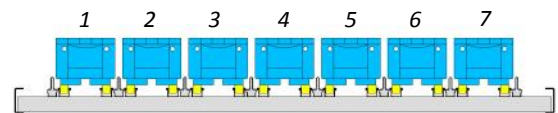

## FRAME BREEDTE 1790 MM

B= 200 mm  
7 kanalen per frame

B= 300 mm  
5 kanalen per frame

B= 400 mm  
4 kanalen per frame

B= 600 mm

*Original*  
**FLOW  
RACK**

DOORROLSTELLINGEN

### Breedte van de dozen of bakken

		200mm	300mm	400mm	600mm	>180mm	>80mm
Doorrol- frame- breedte	1390 mm	5 kanalen	4 kanalen	3 kanalen	2 kanalen	<b>rollentapijt</b> 100 mm h.o.h. rollenstrips	<b>rollentapijt</b> 50 mm h.o.h. rollenstrips
	1790 mm	<b>7 kanalen</b>	<b>5 kanalen</b>	<b>4 kanalen</b>	--		
	2690 mm *	11 kanalen	8 kanalen	6 kanalen	4 kanalen		