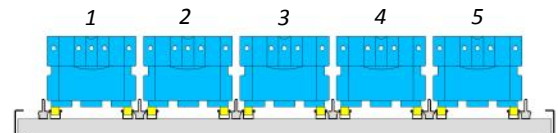

## FRAME BREEDTE 1790 MM

B= 200 mm  
7 kanalen per frame

B= 300 mm  
5 kanalen per frame

B= 400 mm  
4 kanalen per frame

B= 600 mm

*Original*  
**FLOW  
RACK**

DOORROLSTELLINGEN

### Breedte van de dozen of bakken

		200mm	300mm	400mm	600mm	>180mm	>80mm
Doorrol- frame- breedte	1390 mm	5 kanalen	4 kanalen	3 kanalen	2 kanalen	<b>rollentapijt</b> 100 mm h.o.h. rollenstrips	<b>rollentapijt</b> 50 mm h.o.h. rollenstrips
	1790 mm	<b>7 kanalen</b>	<b>5 kanalen</b>	<b>4 kanalen</b>	--		
	2690 mm *	11 kanalen	8 kanalen	6 kanalen	4 kanalen		