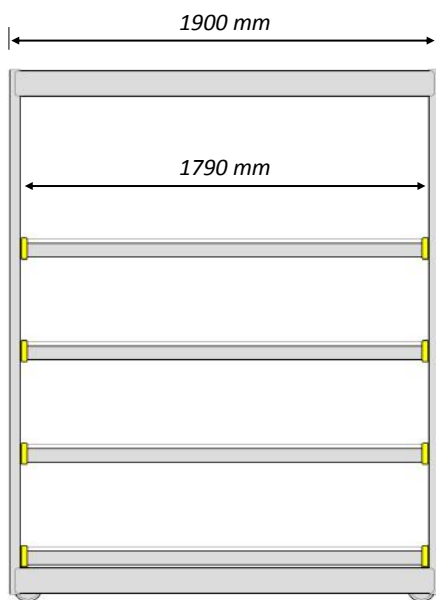

## FRAME BREEDTE 1790 MM

B= 200 mm  
7 kanalen per frame

B= 300 mm  
5 kanalen per frame

B= 400 mm  
4 kanalen per frame

B= 600 mm

*Original*  
**FLOW  
RACK**

DOORROLSTELLINGEN

### Kanaal indeling

### Breedte van de dozen of bakken

		200mm	300mm	400mm	600mm	>180mm	>80mm
Doorrol- frame- breedte	1390 mm	5 kanalen	4 kanalen	3 kanalen	2 kanalen	<b>rollentapijt</b> 100 mm h.o.h. rollenstrips	<b>rollentapijt</b> 50 mm h.o.h. rollenstrips
	1790 mm	<b>7 kanalen</b>	<b>5 kanalen</b>	<b>4 kanalen</b>	--		
	2690 mm *	11 kanalen	8 kanalen	6 kanalen	4 kanalen		