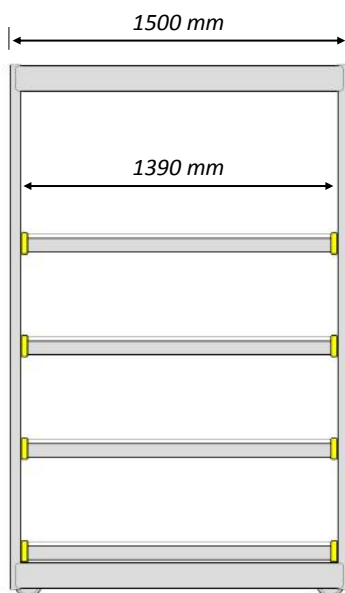

KLT/VDA BAKKEN

FRAME BREEDTE 1390 MM

B= 200 mm
5 kanalen per frame

B= 300 mm
4 kanalen per frame

B= 400 mm
3 kanalen per frame

B= 600 mm
2 kanalen per frame

Original
**FLOW
RACK**

DOORROLSTELLINGEN

Kanaal indeling

Breedte van de dozen of bakken

	200mm	300mm	400mm	600mm	>180mm	>80mm
Doorrol- frame- breedte	1390 mm	5 kanalen	4 kanalen	3 kanalen	2 kanalen	rollentapijt
	1790 mm	7 kanalen	5 kanalen	4 kanalen	--	100 mm h.o.h.
	2690 mm *	11 kanalen	8 kanalen	6 kanalen	4 kanalen	50 mm h.o.h.
						rollenstrips