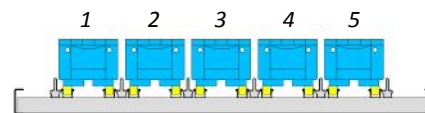

KLT/VDA BAKKEN

FRAME BREEDTE 1390 MM

B= 200 mm
5 kanalen per frame

B= 300 mm
4 kanalen per frame

B= 400 mm
3 kanalen per frame

B= 600 mm
2 kanalen per frame

Original
**FLOW
RACK**

DOORROLSTELLINGEN

Kanaal indeling

Breedte van de dozen of bakken

	200mm	300mm	400mm	600mm	>180mm	>80mm
Doorrol- frame- breedte	1390 mm	5 kanalen	4 kanalen	3 kanalen	2 kanalen	rollentapijt
	1790 mm	7 kanalen	5 kanalen	4 kanalen	--	100 mm h.o.h.
	2690 mm *	11 kanalen	8 kanalen	6 kanalen	4 kanalen	50 mm h.o.h.
						rollenstrips