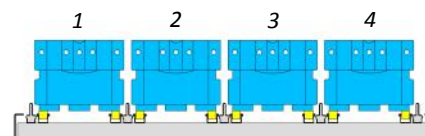

KLT/VDA BAKKEN

FRAME BREEDTE 1390 MM

B= 200 mm
5 kanalen per frame

B= 300 mm
4 kanalen per frame

B= 400 mm
3 kanalen per frame

B= 600 mm
2 kanalen per frame

Original
**FLOW
RACK**

DOORROLSTELLINGEN

Kanaal indeling

Breedte van de dozen of bakken

	200mm	300mm	400mm	600mm	>180mm	>80mm
Doorrol- frame- breedte	1390 mm	5 kanalen	4 kanalen	3 kanalen	2 kanalen	rollentapijt
	1790 mm	7 kanalen	5 kanalen	4 kanalen	--	100 mm h.o.h.
	2690 mm *	11 kanalen	8 kanalen	6 kanalen	4 kanalen	50 mm h.o.h.
						rollenstrips