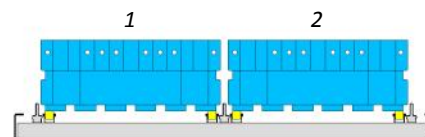

KLT/VDA BAKKEN

FRAME BREEDTE 1390 MM

B= 200 mm
5 kanalen per frame

B= 300 mm
4 kanalen per frame

B= 400 mm
3 kanalen per frame

B= 600 mm
2 kanalen per frame

Original
**FLOW
RACK**

DOORROLSTELLINGEN

Kanaal indeling

Breedte van de dozen of bakken

	200mm	300mm	400mm	600mm	>180mm	>80mm
Doorrol- frame- breedte	1390 mm	5 kanalen	4 kanalen	3 kanalen	2 kanalen	rollentapijt
	1790 mm	7 kanalen	5 kanalen	4 kanalen	--	100 mm h.o.h.
	2690 mm *	11 kanalen	8 kanalen	6 kanalen	4 kanalen	50 mm h.o.h.
						rollenstrips