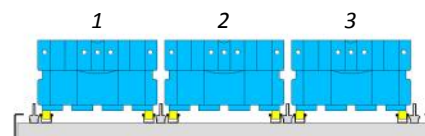

KLT/VDA BAKKEN

FRAME BREEDTE 1390 MM

B= 200 mm
5 kanalen per frame

B= 300 mm
4 kanalen per frame

B= 400 mm
3 kanalen per frame

B= 600 mm
2 kanalen per frame

Original
**FLOW
RACK**

DOORROLSTELLINGEN

Kanaal indeling

Breedte van de dozen of bakken

	200mm	300mm	400mm	600mm	>180mm	>80mm
Doorrol- frame- breedte	1390 mm	5 kanalen	4 kanalen	3 kanalen	2 kanalen	rollentapijt
	1790 mm	7 kanalen	5 kanalen	4 kanalen	--	100 mm h.o.h.
	2690 mm *	11 kanalen	8 kanalen	6 kanalen	4 kanalen	50 mm h.o.h.
						rollenstrips