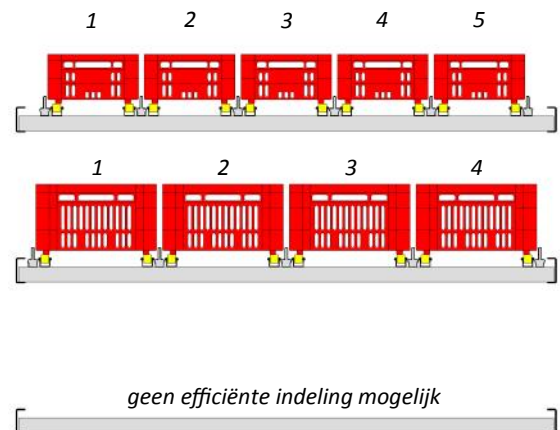

CBL KRATTEN

FRAME BREEDTE 1790 MM

 **B= 300 mm**
5 kanalen per frame

 **B= 400 mm**
4 kanalen per frame

 **B= 600 mm**

Original
**FLOW
RACK**

DOORROLSTELLINGEN

Kanaal indeling

Breedte van de dozen of bakken

		 200mm	 300mm	 400mm	 600mm	 >180mm	 >80mm
Doorrol- frame- breedte	1390 mm	5 kanalen	4 kanalen	3 kanalen	2 kanalen	rollentapijt 100 mm h.o.h. rollenstrips	rollentapijt 50 mm h.o.h. rollenstrips
	1790 mm	7 kanalen	5 kanalen	4 kanalen	--		
	2690 mm *	11 kanalen	8 kanalen	6 kanalen	4 kanalen		