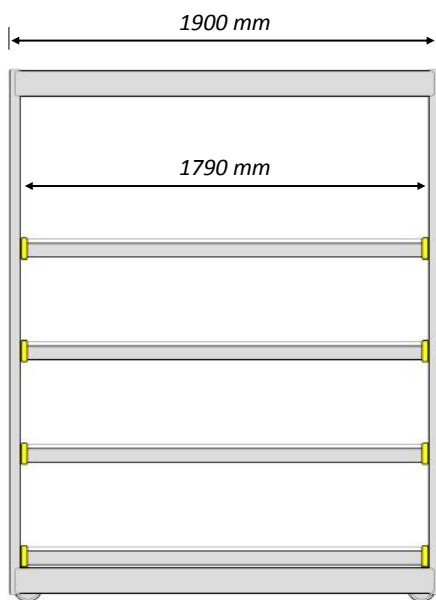

CBL KRATTEN

FRAME BREEDTE 1790 MM

 **B= 300 mm**
5 kanalen per frame

 **B= 400 mm**
4 kanalen per frame

 **B= 600 mm**

Original
**FLOW
RACK**

DOORROLSTELLINGEN

Kanaal indeling

Breedte van de dozen of bakken

		 200mm	 300mm	 400mm	 600mm	 >180mm	 >80mm
Doorrol- frame- breedte	1390 mm	5 kanalen	4 kanalen	3 kanalen	2 kanalen	rollentapijt 100 mm h.o.h. rollenstrips	rollentapijt 50 mm h.o.h. rollenstrips
	1790 mm	7 kanalen	5 kanalen	4 kanalen	--		
	2690 mm *	11 kanalen	8 kanalen	6 kanalen	4 kanalen		