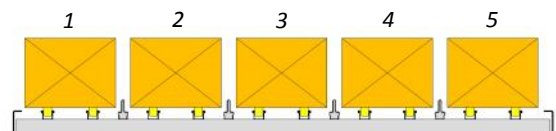

## STANDAARD DOZEN EN BAKKEN

Original  
**FLOW  
RACK**

DOORROLSTELLINGEN

## FRAME BREEDTE 1790 MM

B= 200 mm  
7 kanalen per frame

B= 300 mm  
5 kanalen per frame

B= 400 mm  
4 kanalen per frame

B= 600 mm

geen efficiënte indeling mogelijk

B> 180 mm  
rollentapijt 100 mm

B> 80 mm  
rollentapijt 50 mm

### Breedte van de dozen of bakken

		200mm	300mm	400mm	600mm	>180mm	>80mm
Doorrol- frame- breedte	1390 mm	5 kanalen	4 kanalen	3 kanalen	2 kanalen	<b>rollentapijt</b> 100 mm h.o.h. rollenstrips	<b>rollentapijt</b> 50 mm h.o.h. rollenstrips
	1790 mm	<b>7 kanalen</b>	<b>5 kanalen</b>	<b>4 kanalen</b>	--		
	2690 mm *	11 kanalen	8 kanalen	6 kanalen	4 kanalen		