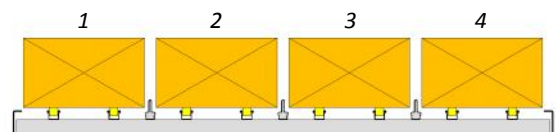

## FRAME BREEDTE 1790 MM

B= 200 mm  
7 kanalen per frame

B= 300 mm  
5 kanalen per frame

B= 400 mm  
4 kanalen per frame

B= 600 mm

geen efficiënte indeling mogelijk

B> 180 mm  
rollentapijt 100 mm

B> 80 mm  
rollentapijt 50 mm

### Kanaal indeling

### Breedte van de dozen of bakken

		200mm	300mm	400mm	600mm	>180mm	>80mm
Doorrol- frame- breedte	1390 mm	5 kanalen	4 kanalen	3 kanalen	2 kanalen	<b>rollentapijt</b> 100 mm h.o.h. rollenstrips	<b>rollentapijt</b> 50 mm h.o.h. rollenstrips
	1790 mm	<b>7 kanalen</b>	<b>5 kanalen</b>	<b>4 kanalen</b>	--		
	2690 mm *	11 kanalen	8 kanalen	6 kanalen	4 kanalen		