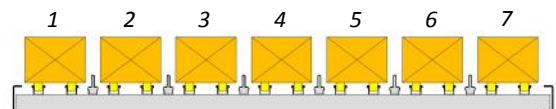

## STANDAARD DOZEN EN BAKKEN

Original  
**FLOW  
RACK**

DOORROLSTELLINGEN

## FRAME BREEDTE 1790 MM

B= 200 mm  
7 kanalen per frame

B= 300 mm  
5 kanalen per frame

B= 400 mm  
4 kanalen per frame

B= 600 mm

geen efficiënte indeling mogelijk

B> 180 mm  
rollentapijt 100 mm

B> 80 mm  
rollentapijt 50 mm

### Breedte van de dozen of bakken

		200mm	300mm	400mm	600mm	>180mm	>80mm
Doorrol- frame- breedte	1390 mm	5 kanalen	4 kanalen	3 kanalen	2 kanalen	<b>rollentapijt</b> 100 mm h.o.h. rollenstrips	<b>rollentapijt</b> 50 mm h.o.h. rollenstrips
	1790 mm	<b>7 kanalen</b>	<b>5 kanalen</b>	<b>4 kanalen</b>	--		
	2690 mm *	11 kanalen	8 kanalen	6 kanalen	4 kanalen		