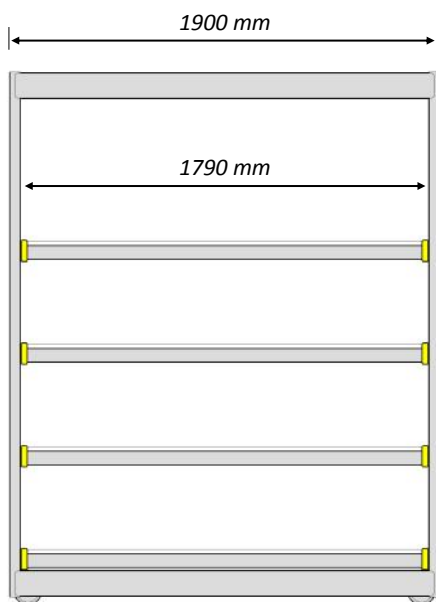

## STANDAARD DOZEN EN BAKKEN

Original  
**FLOW  
RACK**

DOORROLSTELLINGEN

## FRAME BREEDTE 1790 MM

B= 200 mm  
7 kanalen per frame

B= 300 mm  
5 kanalen per frame

B= 400 mm  
4 kanalen per frame

B= 600 mm

geen efficiënte indeling mogelijk

B> 180 mm  
rollentapijt 100 mm

B> 80 mm  
rollentapijt 50 mm

### Kanaal indeling

### Breedte van de dozen of bakken

		200mm	300mm	400mm	600mm	>180mm	>80mm
Doorrol- frame- breedte	1390 mm	5 kanalen	4 kanalen	3 kanalen	2 kanalen	<b>rollentapijt</b> 100 mm h.o.h. rollenstrips	<b>rollentapijt</b> 50 mm h.o.h. rollenstrips
	1790 mm	<b>7 kanalen</b>	<b>5 kanalen</b>	<b>4 kanalen</b>	--		
	2690 mm *	11 kanalen	8 kanalen	6 kanalen	4 kanalen		