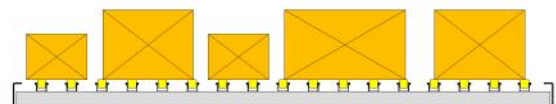

## FRAME BREEDTE 1790 MM

B= 200 mm  
7 kanalen per frame

B= 300 mm  
5 kanalen per frame

B= 400 mm  
4 kanalen per frame

B= 600 mm

geen efficiënte indeling mogelijk

B> 180 mm  
rollentapijt 100 mm

B> 80 mm  
rollentapijt 50 mm

### Kanaal indeling

### Breedte van de dozen of bakken

		200mm	300mm	400mm	600mm	>180mm	>80mm
Doorrol- frame- breedte	1390 mm	5 kanalen	4 kanalen	3 kanalen	2 kanalen	<b>rollentapijt</b> 100 mm h.o.h. rollenstrips	<b>rollentapijt</b> 50 mm h.o.h. rollenstrips
	1790 mm	<b>7 kanalen</b>	<b>5 kanalen</b>	<b>4 kanalen</b>	--		
	2690 mm *	11 kanalen	8 kanalen	6 kanalen	4 kanalen		