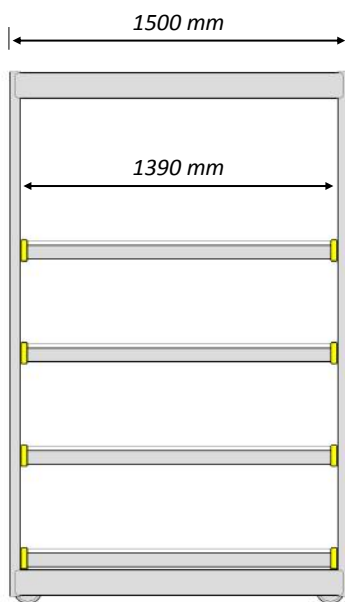

STANDAARD DOZEN EN BAKKEN

Original
**FLOW
RACK**

DOORROLSTELLINGEN

FRAME BREEDTE 1390 MM

B= 200 mm
5 kanalen per frame

B= 300 mm
4 kanalen per frame

B= 400 mm
3 kanalen per frame

B= 600 mm
2 kanalen per frame

B> 180 mm
rollentapijt 100 mm

B> 80 mm
rollentapijt 50 mm

Kanaal indeling

Breedte van de dozen of bakken

		200mm	300mm	400mm	600mm	>180mm	>80mm
Doorrol- frame- breedte	1390 mm	5 kanalen	4 kanalen	3 kanalen	2 kanalen	rollentapijt 100 mm h.o.h. rollenstrips	rollentapijt 50 mm h.o.h. rollenstrips
	1790 mm	7 kanalen	5 kanalen	4 kanalen	--		
	2690 mm *	11 kanalen	8 kanalen	6 kanalen	4 kanalen		