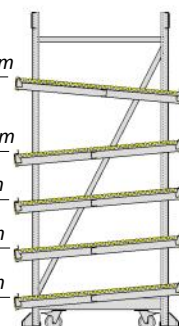

## STANDAARD - 4 NIVEAUS - RECHT

1590 mm  
1140 mm  
690 mm  
240 mm

hoogte  
verstelbaar  
per 10 mm

standaard  
af fabriek  
hoogte instelling

Original  
**FLOW  
RACK**

DOORROLSTELLINGEN

## STANDAARD 4 NIVEAUS

standaard  
af fabriek  
hoogte instelling

## MET EXTRA 5e NIVEAU

280 mm  
280 mm  
280 mm  
280 mm  
1640 mm  
1290 mm  
940 mm  
590 mm  
240 mm

1750 mm  
1400 mm  
1050 mm  
700 mm  
350 mm

## MET EXTRA 5e RETOUR NIVEAU

1850 mm  
1290 mm  
940 mm  
590 mm  
240 mm

1750 mm  
1400 mm  
1050 mm  
700 mm  
350 mm