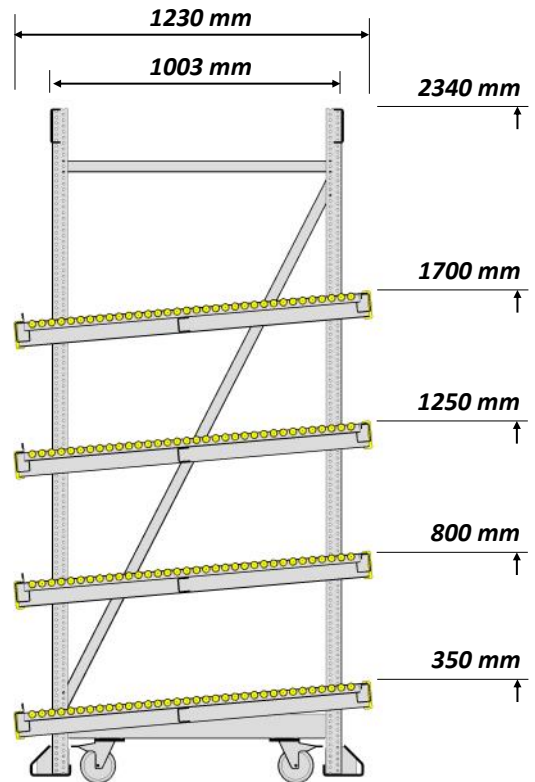

## STANDAARD - 4 NIVEAUS - RECHT

1590 mm  
1140 mm  
690 mm  
240 mm

hoogte  
verstelbaar  
per 10 mm

standaard  
af fabriek  
hoogte instelling

Original  
**FLOW  
RACK**

DOORROLSTELLINGEN

## STANDAARD 4 NIVEAUS

standaard  
af fabriek  
hoogte instelling

## MET EXTRA 5e NIVEAU

280 mm  
280 mm  
280 mm  
280 mm  
1640 mm  
1290 mm  
940 mm  
590 mm  
240 mm

1750 mm  
1400 mm  
1050 mm  
700 mm  
350 mm

## MET EXTRA 5e RETOUR NIVEAU

1850 mm  
1290 mm  
940 mm  
590 mm  
240 mm

1750 mm  
1400 mm  
1050 mm  
700 mm  
350 mm