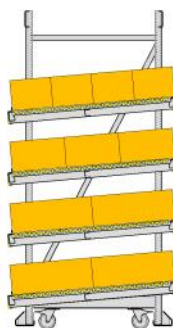

## STANDAARD - 4 NIVEAUS - RECHT

1590 mm  
1140 mm  
690 mm  
240 mm

hoogte  
verstelbaar  
per 10 mm

standaard  
af fabriek  
hoogte instelling

Original  
**FLOW  
RACK**

DOORROLSTELLINGEN

## STANDAARD 4 NIVEAUS

standaard  
af fabriek  
hoogte instelling