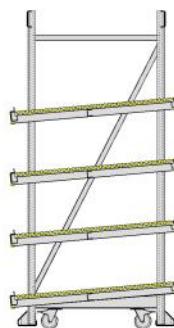

## STANDAARD - 4 NIVEAUS - RECHT

1590 mm  
1140 mm  
690 mm  
240 mm

hoogte  
verstelbaar  
per 10 mm

standaard  
af fabriek  
hoogte instelling

Original  
**FLOW  
RACK**

DOORROLSTELLINGEN

## STANDAARD 4 NIVEAUS

standaard  
af fabriek  
hoogte instelling