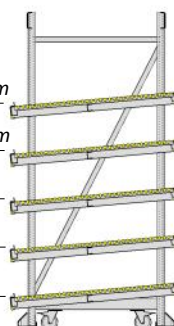

## STANDAARD - 4 NIVEAUS - RECHT

1590 mm  
1140 mm  
690 mm  
240 mm

hoogte  
verstelbaar  
per 10 mm

standaard  
af fabriek  
hoogte instelling

Original  
**FLOW  
RACK**

DOORROLSTELLINGEN

## STANDAARD 4 NIVEAUS

standaard  
af fabriek  
hoogte instelling

## MET EXTRA 5e NIVEAU

280 mm  
280 mm  
280 mm  
280 mm  
1640 mm  
1290 mm  
940 mm  
590 mm  
240 mm

1750 mm  
1400 mm  
1050 mm  
700 mm  
350 mm

## MET EXTRA 5e RETOUR NIVEAU

1850 mm  
1290 mm  
940 mm  
590 mm  
240 mm

1750 mm  
1400 mm  
1050 mm  
700 mm  
350 mm