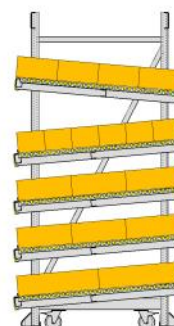

## STANDAARD - 4 NIVEAUS - RECHT

1590 mm  
1140 mm  
690 mm  
240 mm

hoogte  
verstelbaar  
per 10 mm

standaard  
af fabriek  
hoogte instelling

Original  
**FLOW  
RACK**

DOORROLSTELLINGEN

## STANDAARD 4 NIVEAUS

standaard  
af fabriek  
hoogte instelling

## MET EXTRA 5e NIVEAU

280 mm  
280 mm  
280 mm  
280 mm  
1640 mm  
1290 mm  
940 mm  
590 mm  
240 mm

1750 mm  
1400 mm  
1050 mm  
700 mm  
350 mm

## MET EXTRA 5e RETOUR NIVEAU

1850 mm  
1290 mm  
940 mm  
590 mm  
240 mm

1750 mm  
1400 mm  
1050 mm  
700 mm  
350 mm