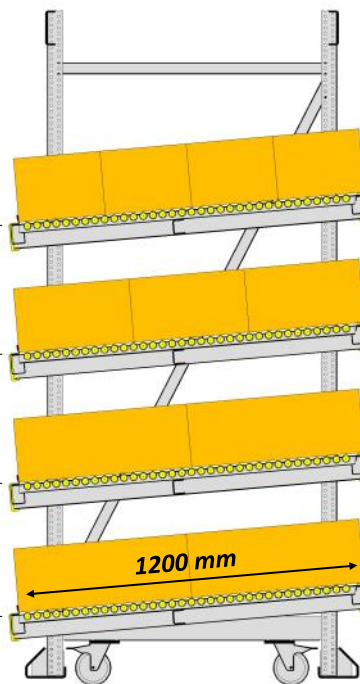

Original  
**FLOW  
RACK**

DOORROLSTELLINGEN

## STANDAARD - 4 NIVEAUS - RECHT

1590 mm  
1140 mm  
690 mm  
240 mm

hoogte  
verstelbaar  
per 10 mm

standaard  
af fabriek  
hoogte instelling

Original  
**FLOW  
RACK**

DOORROLSTELLINGEN

## STANDAARD 4 NIVEAUS

standaard  
af fabriek  
hoogte instelling

## MET EXTRA 5e RETOUR NIVEAU

1850 mm  
1290 mm  
940 mm  
590 mm  
240 mm

1750 mm  
1400 mm  
1050 mm  
700 mm  
350 mm