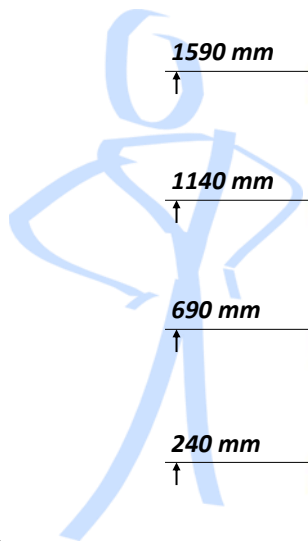

Original  
**FLOW  
RACK**

DOORROLSTELLINGEN

## STANDAARD - 4 NIVEAUS - RECHT

1590 mm  
1140 mm  
690 mm  
240 mm

hoogte  
verstelbaar  
per 10 mm

standaard  
af fabriek  
hoogte instelling

Original  
**FLOW  
RACK**

DOORROLSTELLINGEN

## MET EXTRA 5e NIVEAU

280 mm  
280 mm  
280 mm  
280 mm  
1640 mm  
1290 mm  
940 mm  
590 mm  
240 mm

1750 mm  
1400 mm  
1050 mm  
700 mm  
350 mm

## MET EXTRA 5e RETOUR NIVEAU

1850 mm  
1290 mm  
940 mm  
590 mm  
240 mm

1750 mm  
1400 mm  
1050 mm  
700 mm  
350 mm