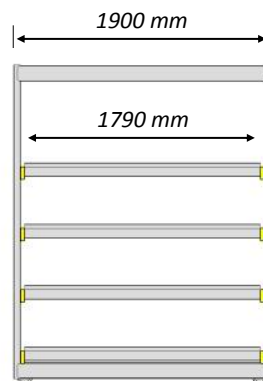

## STANDAARD - 4 NIVEAUS - RECHT

1590 mm  
1140 mm  
690 mm  
240 mm

hoogte  
verstelbaar  
per 10 mm

standaard  
af fabriek  
hoogte instelling

Original  
**FLOW  
RACK**

DOORROLSTELLINGEN

## STANDAARD 4 NIVEAUS

standaard  
af fabriek  
hoogte instelling

## MET EXTRA 5e NIVEAU

280 mm  
280 mm  
280 mm  
280 mm  
1640 mm  
1290 mm  
940 mm  
590 mm  
240 mm

1750 mm  
1400 mm  
1050 mm  
700 mm  
350 mm

## MET EXTRA 5e RETOUR NIVEAU

1850 mm  
1290 mm  
940 mm  
590 mm  
240 mm

1750 mm  
1400 mm  
1050 mm  
700 mm  
350 mm