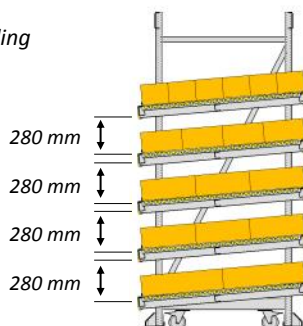

MET EXTRA 5e NIVEAU

280 mm
280 mm
280 mm
280 mm
1640 mm
1290 mm
940 mm
590 mm
240 mm