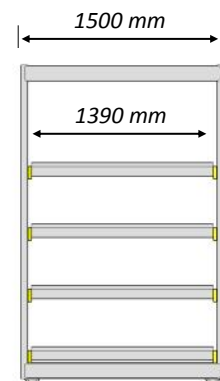

## STANDAARD - 4 NIVEAUS - RECHT

1590 mm  
1140 mm  
690 mm  
240 mm

hoogte  
verstelbaar  
per 10 mm

standaard  
af fabriek  
hoogte instelling

Original  
**FLOW  
RACK**

DOORROLSTELLINGEN

## STANDAARD 4 NIVEAUS

standaard  
af fabriek  
hoogte instelling

## MET EXTRA 5e RETOUR NIVEAU

1850 mm  
1290 mm  
940 mm  
590 mm  
240 mm

1750 mm  
1400 mm  
1050 mm  
700 mm  
350 mm